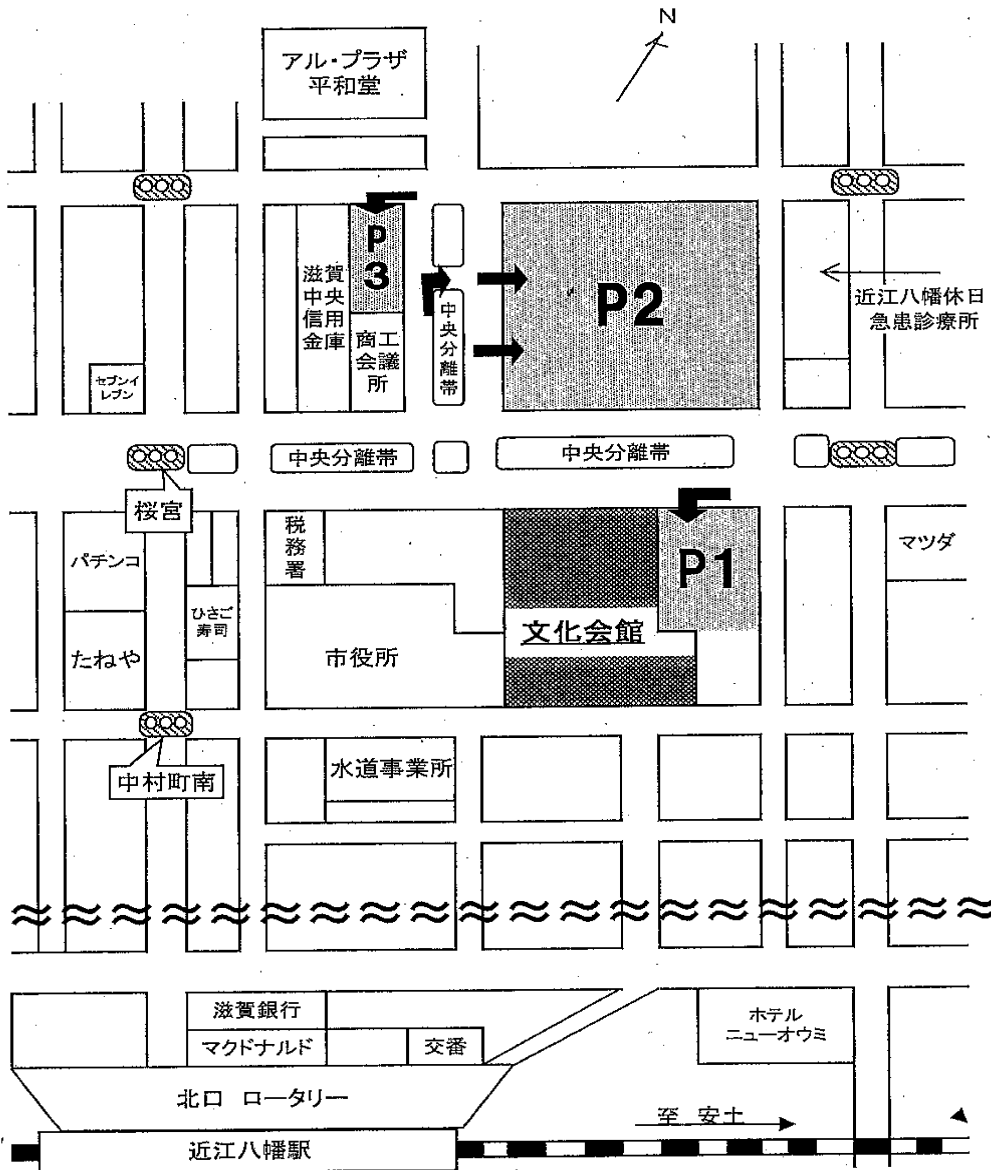

下記のP1、2、3の駐車場をご利用ください。
当日の駐車状況により、すでに満車になっている場合がありますので予めご了承ください。
駐車場案内スタッフの案内に従っていただきますよう、お願い申し上げます。
※P1～3が満車の場合は、恐れ入りますがアルプラザ平和堂の駐車場をご利用ください。

(ご案内)文化会館ご利用の皆様へ

※文化会館をご利用の際は、下記の駐車場(P)に駐車してください。但し、駐車場はスペースが限られております。満車の際はご了承ください。

【P1；旧警察署跡地駐車場、P2；旧市民病院跡地駐車場
P3；旧保健所跡地駐車場】

留意事項

- 1) 駐車場内の事故については、一切責任を負いません。
- 2) 公式行事等により、利用台数を調整させていただく場合があります。
- 3) 極力乗り合わせでのご利用をお願いします。

(近江八幡市文化会館 提供)